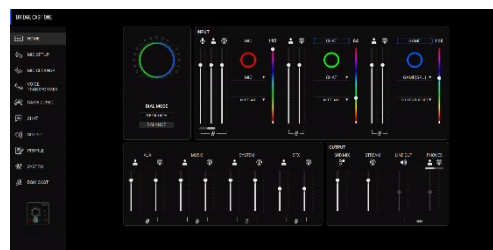

『BRIDGE CAST シリーズ』3モデル。
左より『BRIDGE CAST』、『BRIDGE CAST ONE』、『BRIDGE CAST X』

さらに詳しく

●プロ・クオリティのサウンドを実現するオーディオ機能

・プロ仕様のマイク接続を可能、高品位なマイク用プリアンプ搭載

『BRIDGE CAST ONE』は、XLR 端子を装備したプロ仕様のマイク（ダイナミック / コンデンサー）を接続でき、クリアでダイナミックなサウンドでゲームプレイ中の会話や実況を楽しめます。本体に高性能プリアンプを内蔵しているため、ゲインが不足しがちなマイクを使用する場合でも、追加の機材を用意する必要はありません。また『BRIDGE CAST ONE』では新たに、効率的にマイクをセットアップできるマイク・リハーサル機能を搭載。初心者の方でも簡単にマイクを設定いただけます。

プロ仕様のマイクを使ってゲーム中の実況を楽しめる

・高音質なマイク音声処理とバーチャル・サラウンド・サウンド

『BRIDGE CAST ONE』には、配信者のトークやチャットの音質を向上させる、さまざまな音声処理機能が搭載されています。一般的なオーディオミキサーに搭載されているイコライザーやコンプレッサーのほか、ローカット・フィルターやサ行の音を聞き取りやすくするディエッサー、ノイズ・サプレッサー、リバーブを搭載。さらに、『BRIDGE CAST ONE』では新たに、USB 接続時に PC ゲームのサウンドに広がりを与える 7.1ch バーチャル・サラウンドの機能を搭載^{*}。ヘッドホンで立体的かつ臨場感のあるサウンドを楽しめます。これらの機能は、ハードウェアの DSP により音声処理されるため、PC に負荷をかけずコンピューターの処理能力をゲームとライブ配信に集中させることができます。

^{*}PlayStation 5 と Nintendo Switch は USB バーチャル・サラウンドに対応していません。

・モニター音と配信音の独立したミックスが可能なデュアル・オーディオ・バス

『BRIDGE CAST ONE』には、2 系統のミキシング・バスが搭載されています。このデュアル・オーディオ・バスにより、配信者本人が使うマイクの音声、ゲーム仲間やチーム内のボイスチャット、ゲームのサウンド、BGM 用の音楽の各音量を、配信者のモニター用と配信先用に独立して設定することが可能。配信者本人が聴きたい音と、視聴者にとって聴きやすい音をそれぞれ音量調整できるので、ゲームに集中しながら、視聴者を楽しませるクオリティの高い配信が行えます。

●専用アプリでオーディオ・ツールを拡張

「BRIDGE CAST シリーズ」専用の「BRIDGE CAST アプリ」（無料）を使うと、マイクと各種音声の出力のパラメーターや、ゲームタイトルに合わせて GAME EQ を細かく設定することができます。必要に応じて、LED の点灯色や、ボタンやノブなどハードウェアの機能の割り当てを変えたり、複数のゲームや配信ごとに、『BRIDGE CAST ONE』の設定の保存や読み込みも可能です。