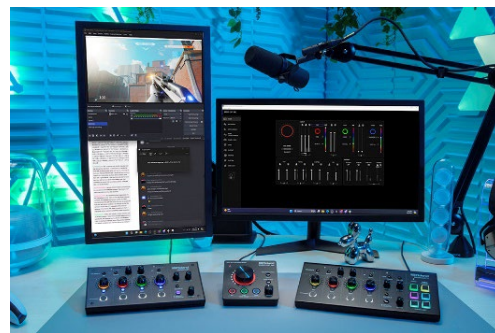

製品の動画はこちら：<https://youtu.be/dm6IMJ5-DYg>

品名	価格	発売日
ゲーミング・オーディオミキサー 『BRIDGE CAST ONE』	オープン価格	2024年10月12日（土）

昨今、盛り上がりを見せているゲーム市場において、より快適にプレイするためのゲーム周辺機器の市場が年々拡大を続けています。ローランドでは、50年以上培ってきた電子楽器や音響機器の技術を活かして、2023年1月にゲーミング・オーディオミキサー「BRIDGE CAST」を発売、また翌年には、最上位モデルとなるビデオキャプチャー付きオーディオミキサー「BRIDGE CAST X」を発売しました。よりクオリティの高いサウンドでゲームやボイスチャットを楽しみ、ゲームの様子をライブ配信できる「BRIDGE CAST シリーズ」は、多彩な機能を備えながらも簡単な操作で使える製品として好評をいただいています。

このたび発売する『BRIDGE CAST ONE』は、同シリーズで最もコンパクトなゲーミング・オーディオミキサーです。操作性の高い大きなノブ1つで、プレイ中でもチャットやゲームの音量調整をシンプルに行えます。また小型ボディながら、上位モデル譲りの、高ゲインを誇るマイク用プリアンプや強力なDSPによる音声処理を実現。ゲーミングデスク上で場所を取らず、持ち運びもしやすいので、遠征先や旅行先でも優れたサウンドでのゲームプレイやこだわりの配信が可能です。『BRIDGE CAST ONE』では新たに、PCとのUSB接続時に7.1chバーチャル・サラウンドに対応。広がりのあるゲーム・サウンドで臨場感あふれるプレイを楽しめます。さらには、キャラクターになりきってゲームを楽しめるボイス・トランスフォーマー機能も搭載。専用アプリを使うと、著作権フリーのBGMや効果音で演出でき、配信を盛り上げることができます。

『BRIDGE CAST シリーズ』3モデル。
左より『BRIDGE CAST』、『BRIDGE CAST ONE』、『BRIDGE CAST X』

さらに詳しく

●プロ・クオリティのサウンドを実現するオーディオ機能

・プロ仕様のマイク接続を可能、高品位なマイク用プリアンプ搭載

『BRIDGE CAST ONE』は、XLR 端子を装備したプロ仕様のマイク（ダイナミック / コンデンサー）を接続でき、クリアでダイナミックなサウンドでゲームプレイ中の会話や実況を楽しめます。本体に高性能プリアンプを内蔵しているため、ゲインが不足しがちなマイクを使用する場合でも、追加の機材を用意する必要はありません。また『BRIDGE CAST ONE』では新たに、効率的にマイクをセットアップできるマイク・リハーサル機能を搭載。初心者の方でも簡単にマイクを設定いただけます。

プロ仕様のマイクを使ってゲーム中の実況を楽しめる

・高音質なマイク音声処理とバーチャル・サラウンド・サウンド

『BRIDGE CAST ONE』には、配信者のトークやチャットの音質を向上させる、さまざまな音声処理機能が搭載されています。一般的なオーディオミキサーに搭載されているイコライザーやコンプレッサーのほか、ローカット・フィルターやサ行の音を聞き取りやすくするディエッサー、ノイズ・サプレッサー、リバーブを搭載。さらに、『BRIDGE CAST ONE』では新たに、USB 接続時に PC ゲームのサウンドに広がりを与える 7.1ch バーチャル・サラウンドの機能を搭載^{*}。ヘッドホンで立体的かつ臨場感のあるサウンドを楽しめます。これらの機能は、ハードウェアの DSP により音声処理されるため、PC に負荷をかけずコンピューターの処理能力をゲームとライブ配信に集中させることができます。