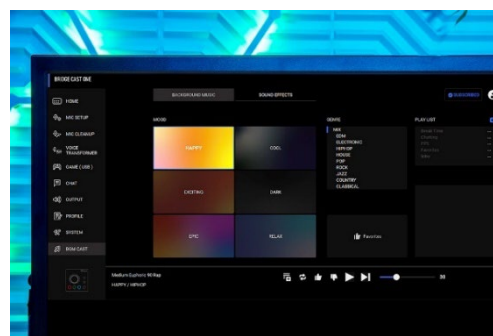

「BGM CAST」画面イメージ

「Roland Cloud」詳細：<https://www.roland.com/jp/promos/about_roland_cloud/>